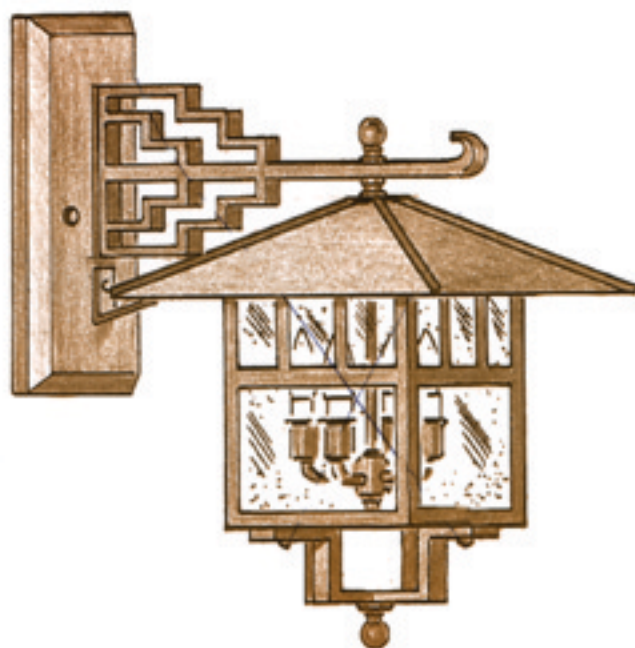

**Solid
Brass**

HAND FORGED SCROLLS AND FORK

Style #	Width	Height	Proj	Max Watts	Style #	Width	Height	Proj	Max Watts
1281	6"	15 1/2"	10 1/4"	3-25-CDL	3001	8 1/2"	14"	11"	1-60-CDL
1282	7 1/2"	19"	12"	3-40-CDL	3002	10 1/2"	14 5/8"	13"	2-40-CDL
1283	8 1/2"	22 1/2"	13 1/4"	3-40-CDL	3003	12"	16 3/4"	15"	3-40-CDL
1284	10 1/2"	25 1/2"	15 3/4"	4-40-CDL	3004	14"	17 3/4"	17"	4-40-CDL
1285	12"	28 1/2"	17 3/4"	5-25-CDL					
1286	14"	32 1/2"	19 5/8"	5-25-CDL					
1287	16"	37"	22"	6-25-CDL					
1288	18"	42"	24 1/2"	9-25-CDL					

METAL FINISHES

01 - WB
 02 - OILED BRONZE
 03 - PATINA
 04 - LIGHT PATINA
 06 - DARK RUST
 07 - BRICK RUST
 08 - ARGENTINE VERDE
 09 - VERDE GRIS
 12 - OILED BRONZE
 W/ WB H/LTS

014 - OLD RUST
 015 - OLD BLACK RUST
 016 - BLACK RUST
 017 - PEWTER
 018 - OLD IRON
 021 - VERDE VERDE
 022 - MARBLE VERDE
 023 - NATURAL RUST
 024 - FLAT BLACK
 025 - SATIN WHITE