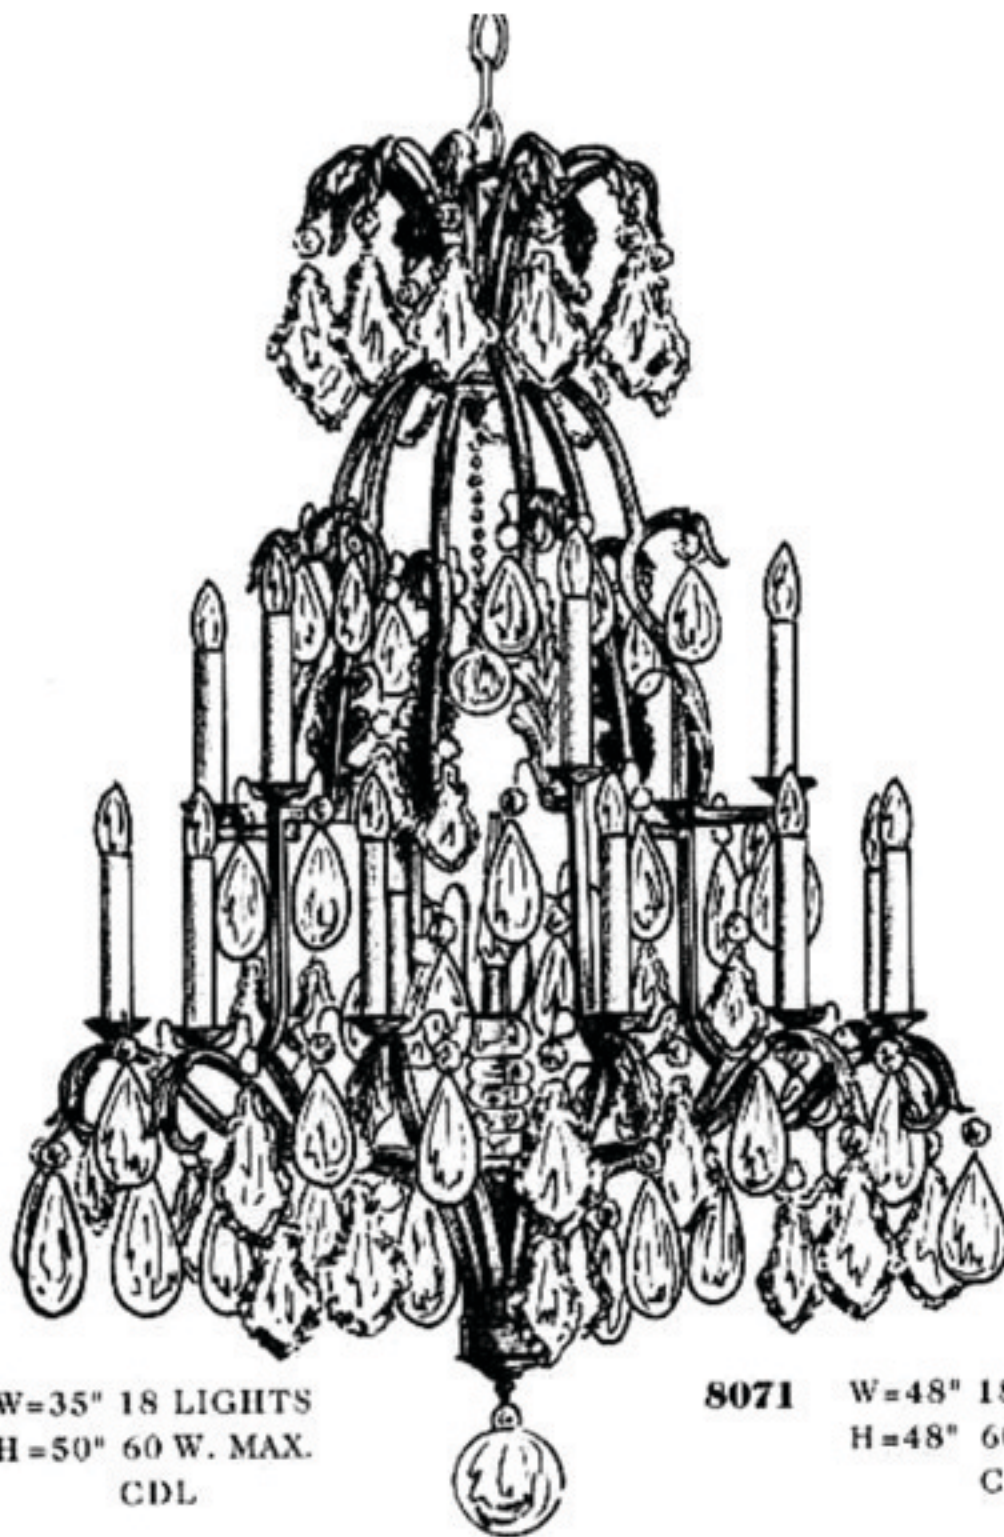

customlightstyles™

8070 W=35" 18 LIGHTS
H=50" 60 W. MAX.
CDL

8071 W=48" 18 LIGHTS
H=48" 60 W. MAX.
CDL