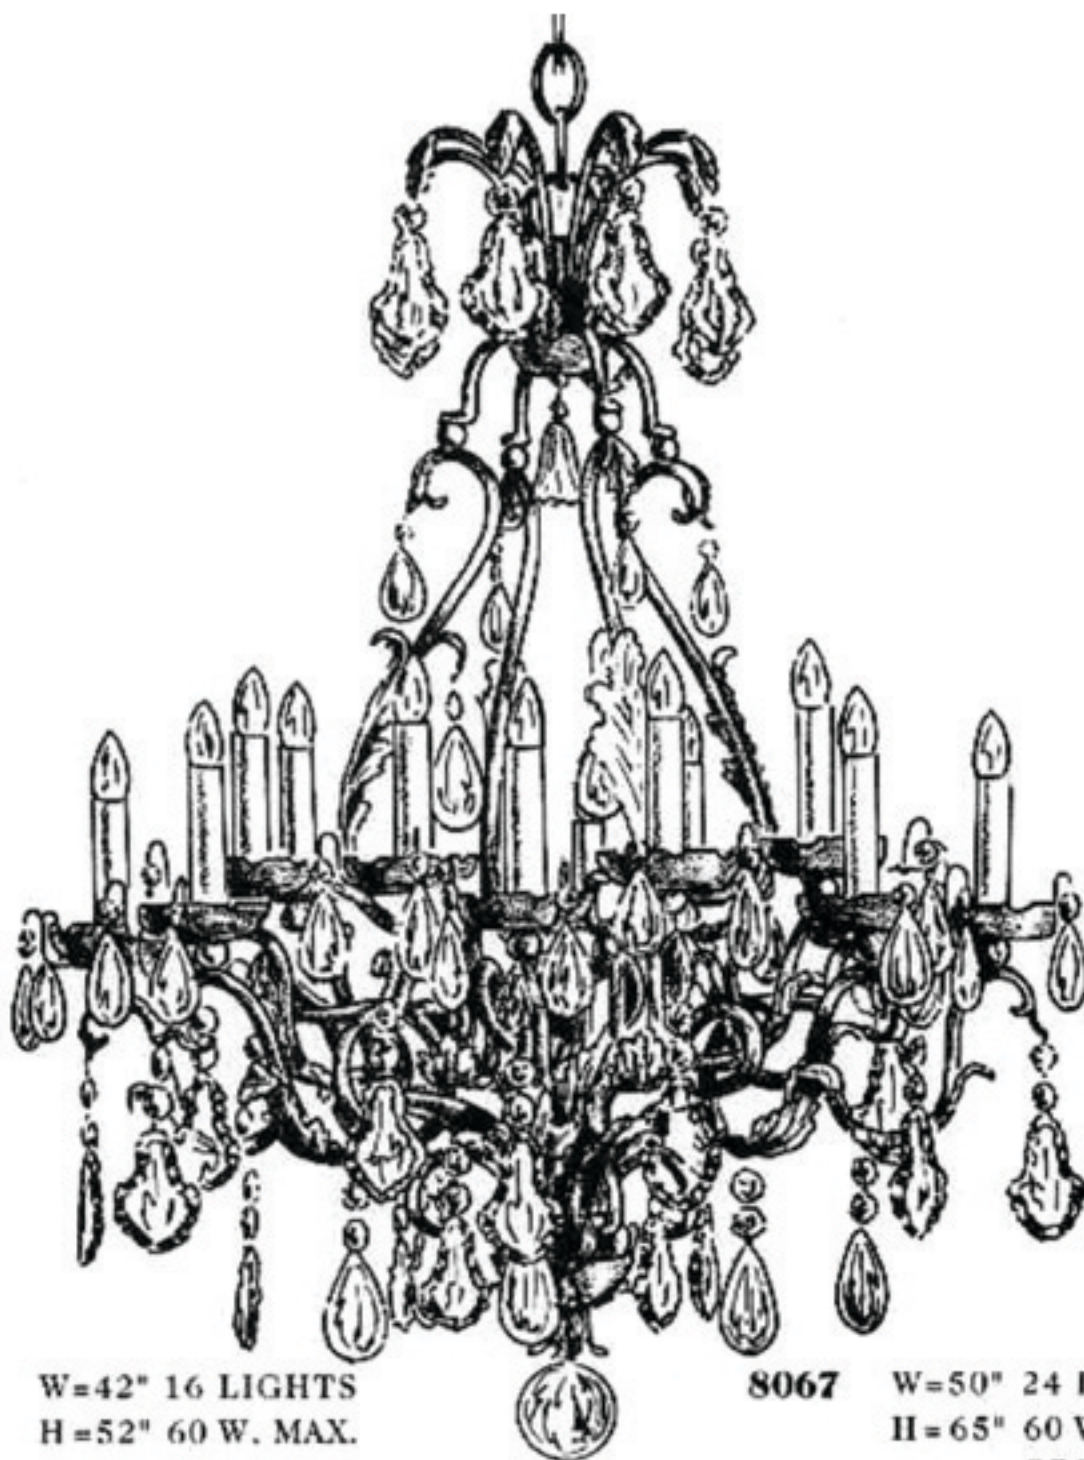

customlightstyles™

8066 W=42" 16 LIGHTS
H=52" 60 W. MAX.
CDL

8067 W=50" 24 LIGHTS
H=65" 60 W. MAX.
CDL