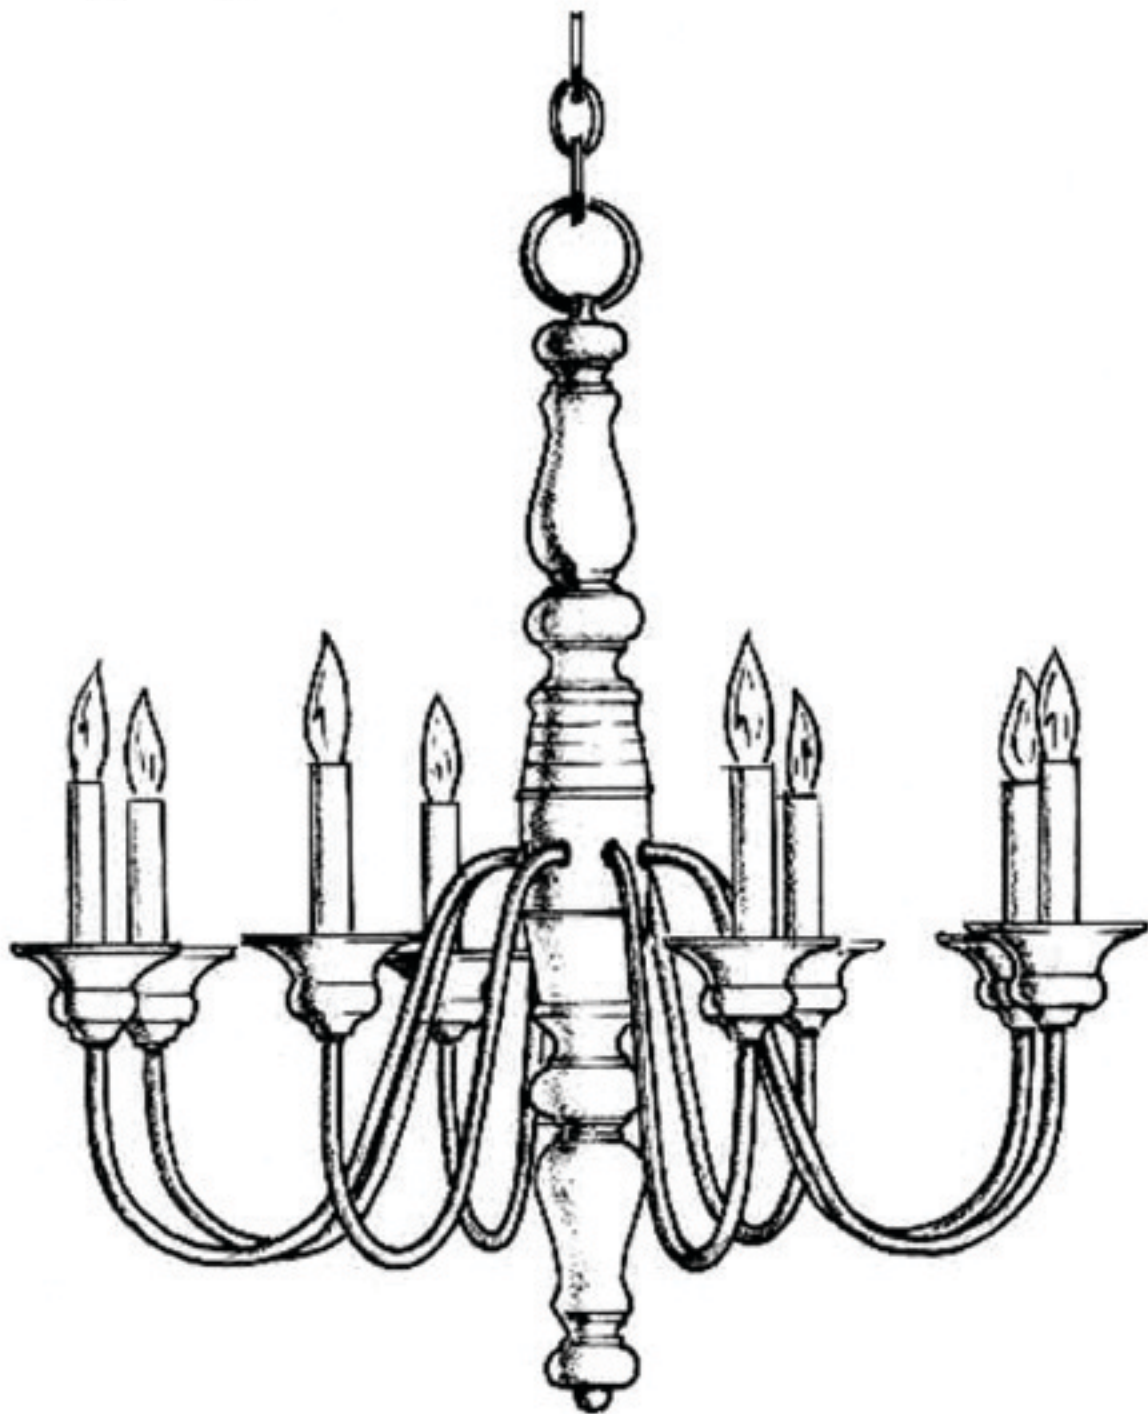

customlightstyles™

**8059** W=29" 8 LIGHTS  
H=28" 60 W. MAX.  
CDL